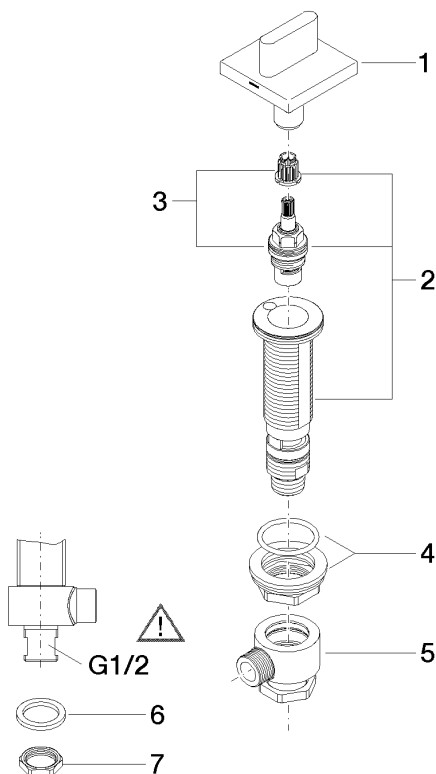

20 000 706

- diamètre de percement des robinets latéraux 32 mm
- rosace 60 x 60 mm
- avec marquage chaud

	Champagne brossé (Or 22cts)	20 000 706-46
	Chrome	20 000 706-00
	Platine brossé	20 000 706-06
	Dark Chrome	20 000 706-19
	Champagne (Or 22cts)	20 000 706-47
	Dark Platinum brossé	20 000 706-99

20 000 706

mm [inches]

Diagramme de débit

Certificats

WRAS_2103001.

20 000 706

Les pièces pour les autres finitions peuvent être trouvées ici : [Chrome](#)

Liste des pièces de rechange

N°	Article Numéro	Désignation	Fréquence de montage	Délai de livraison
1	90 20 70 051 05-46	poignée (hot)	1	30
2	04 17 11 058 32 90	partie latérale	1	2
3	90 90 03 132 00 90	tête céramique	1	2
4	04 23 10 032 78 90	set de fixation	1	2
5	04 17 11 023 10 90	raccord multiple	1	2
6	90 23 30 040 00-46	joint américain	1	-
La pièce de rechange ne peut plus être commandée, veuillez commander l'article de remplacement				
7	09 30 11 059 90	rondelle	1	2
8	09 23 10 012 90	écrou	1	2