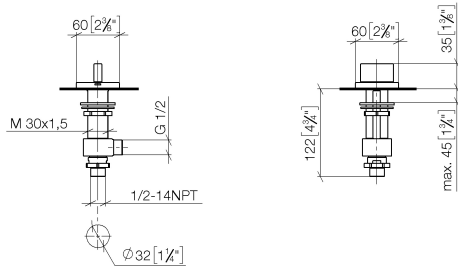

20 000 706

- diamètre de percement des robinets latéraux 32 mm
- rosace 60 x 60 mm
- avec marquage chaud

	Champagne brossé (Or 22cts)	20 000 706-46
	Chrome	20 000 706-00
	Platine brossé	20 000 706-06
	Dark Chrome	20 000 706-19
	Champagne (Or 22cts)	20 000 706-47
	Dark Platinum brossé	20 000 706-99

20 000 706

mm [inches]

Diagramme de débit

Certificats

WRAS_2103001.

20 000 706

Les pièces pour les autres finitions peuvent être trouvées ici : [Chrome](#)

Liste des pièces de rechange

N°	Article Numéro	Désignation	Fréquence de montage	Délai de livraison
1	90 20 70 051 05-46	poignée (hot)	1	30
2	04 17 11 058 32 90	partie latérale	1	2
3	90 90 03 132 00 90	tête céramique	1	2
4	04 23 10 032 78 90	set de fixation	1	2
5	04 17 11 023 10 90	raccord multiple	1	2
6	90 23 30 040 00-46	joint américain	1	-
La pièce de rechange ne peut plus être commandée, veuillez commander l'article de remplacement				
7	09 30 11 059 90	rondelle	1	2
8	09 23 10 012 90	écrou	1	2